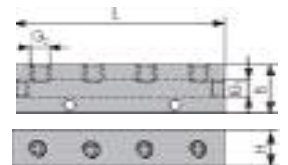

VERTEILER

Preise auf Anfrage

Verteiler 2-fach, ohne Kupplung, Messing

Artikelnummer	Anschluß IG	Rabattgruppe	Preis €/St
ZO 17	3/8	LY	0,00
ZO 21	1/2	LY	0,00

Verteiler 2-fach, ohne Kupplung, Messing

Artikelnummer	Anschluß IG	Rabattgruppe	Preis €/St
DO 17	3/8	LY	0,00
DO 21	1/2	LY	0,00

Kreuzverteiler 4-fach

Artikelnummer	IG	B	H	Rabattgruppe	Preis €/St
100034	M3	15x12	9	LM	0,00
10037	M5	20x17	10	LM	0,00
RX 8	1/8	30x30	16	LM	0,00
RX 4	1/4	40x40	20	LM	0,00
RX 3	3/8	50x50	25	LM	0,00
RX 2	1/2			LM	0,00

alternativ: Aluminium eloxiert

Verteilerleiste

Artikelnummer	IG1	IG2	H	B	L	Abgänge	RG	Preis €/St
RY 1	1/4	1/8	20	30	90	3	LM	0,00
RY 2					120	4	LM	0,00
RY 3					150	5	LM	0,00
RY 4					180	6	LM	0,00
RY 5	3/8	1/4			108	3	LM	0,00
RY 6					144	4	LM	0,00
RY 7					108	5	LM	0,00
RY 8					144	6	LM	0,00

Verteilerleiste

Artikelnummer	IG1	IG2	H	B	L	Abgänge	RG	Preis €/St	
RZ 1	1/4	1/8	20	30	62	2+2	LM	0,00	
RZ 2					90	3+3	LM	0,00	
RZ 3					120	4+4	LM	0,00	
RZ 4					150	5+5	LM	0,00	
RZ 5	3/8	1/4		20	40	72	2+2	LM	0,00
RZ 6						108	3+3	LM	0,00
RZ 7						144	4+4	LM	0,00
RZ 8						180	5+5	LM	0,00