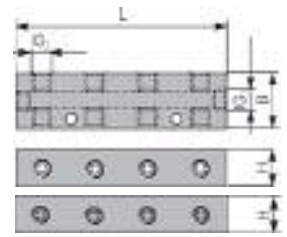

VERTEILER

Preise auf Anfrage

Verteiler 2-fach, ohne Kupplung, Messing

Artikelnummer	Anschluß IG	Rabattgruppe	Preis €/St
ZO 17	3/8	LY	0,00
ZO 21	1/2	LY	0,00

Verteiler 2-fach, ohne Kupplung, Messing

Artikelnummer	Anschluß IG	Rabattgruppe	Preis €/St
DO 17	3/8	LY	0,00
DO 21	1/2	LY	0,00

Kreuzverteiler 4-fach

Artikelnummer	IG	B	H	Rabattgruppe	Preis €/St
100034	M3	15x12	9	LM	0,00
10037	M5	20x17	10	LM	0,00
RX 8	1/8	30x30	16	LM	0,00
RX 4	1/4	40x40	20	LM	0,00
RX 3	3/8	50x50	25	LM	0,00
RX 2	1/2			LM	0,00

alternativ: Aluminium eloxiert

Verteilerleiste

Artikelnummer	IG1	IG2	H	B	L	Abgänge	RG	Preis €/St
RY 1	1/4	1/8	20	30	90	3	LM	0,00
RY 2					120	4	LM	0,00
RY 3					150	5	LM	0,00
RY 4					180	6	LM	0,00
RY 5	3/8	1/4			108	3	LM	0,00
RY 6					144	4	LM	0,00
RY 7					108	5	LM	0,00
RY 8					144	6	LM	0,00

Verteilerleiste

Artikelnummer	IG1	IG2	H	B	L	Abgänge	RG	Preis €/St	
RZ 1	1/4	1/8	20	30	62	2+2	LM	0,00	
RZ 2					90	3+3	LM	0,00	
RZ 3					120	4+4	LM	0,00	
RZ 4					150	5+5	LM	0,00	
RZ 5	3/8	1/4		20	40	72	2+2	LM	0,00
RZ 6						108	3+3	LM	0,00
RZ 7						144	4+4	LM	0,00
RZ 8						180	5+5	LM	0,00