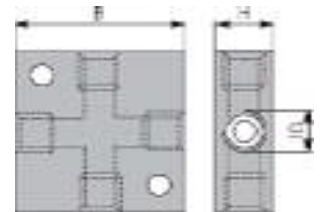

VERTEILER

Preise auf Anfrage

Verteiler 2-fach, ohne Kupplung, Messing

Artikelnummer	Anschluß IG	Rabattgruppe	Preis €/St
ZO 17	3/8	LY	0,00
ZO 21	1/2	LY	0,00

Verteiler 2-fach, ohne Kupplung, Messing

Artikelnummer	Anschluß IG	Rabattgruppe	Preis €/St
DO 17	3/8	LY	0,00
DO 21	1/2	LY	0,00

Kreuzverteiler 4-fach

Artikelnummer	IG	B	H	Rabattgruppe	Preis €/St
100034	M3	15x12	9	LM	0,00
10037	M5	20x17	10	LM	0,00
RX 8	1/8	30x30	16	LM	0,00
RX 4	1/4	40x40	20	LM	0,00
RX 3	3/8	50x50	25	LM	0,00
RX 2	1/2			LM	0,00

alternativ: Aluminium eloxiert

Verteilerleiste

Artikelnummer	IG1	IG2	H	B	L	Abgänge	RG	Preis €/St
RY 1	1/4	1/8	20	30	90	3	LM	0,00
RY 2					120	4	LM	0,00
RY 3					150	5	LM	0,00
RY 4					180	6	LM	0,00
RY 5	3/8	1/4			108	3	LM	0,00
RY 6					144	4	LM	0,00
RY 7					108	5	LM	0,00
RY 8					144	6	LM	0,00

Verteilerleiste

Artikelnummer	IG1	IG2	H	B	L	Abgänge	RG	Preis €/St	
RZ 1	1/4	1/8	20	30	62	2+2	LM	0,00	
RZ 2					90	3+3	LM	0,00	
RZ 3					120	4+4	LM	0,00	
RZ 4					150	5+5	LM	0,00	
RZ 5	3/8	1/4		20	40	72	2+2	LM	0,00
RZ 6						108	3+3	LM	0,00
RZ 7						144	4+4	LM	0,00
RZ 8						180	5+5	LM	0,00